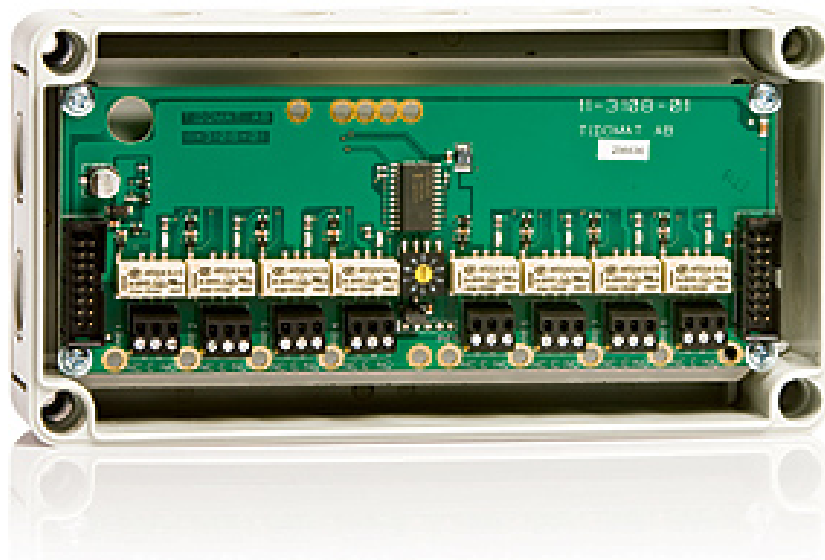

# Relämodul

Relämodul med 8st reläer

Relämodul med åtta reläer gör det bland annat möjligt att styra relégrupper, något som behövs vid till exempel hisstyrning. Åtta relämoduler kan seriekopplas vilket gör det möjligt att styra totalt 64 reläer per dörrkontrollenhet (SO-3303 eller SO-3304). Relämodulen kan även anslutas till en NLX-3204 men med en begränsning av två moduler per enhet.

## TEKNISKA DATA

**Egen effektförbrukning:**  
0,5 - 11 mA  
2,5 - 55 mW vid 5 VDC

**Lysdioder för indikering:**  
8st avstängningsbara

**Kapsling:**  
Polystyren, IP66

**Temperaturområde:**  
+5° till +40° C

**Adressering:**  
0-7, max åtta stycken enheter i serie

**Utgång för styrning:**  
8st 2A/30V

**Mått (BxHxD):**  
180x58x94 mm

**Vikt:**  
~330 g

**Artikelnummer:**  
SO-3108

*created by*  
*tidomat.se*  
-  
2022-01-19