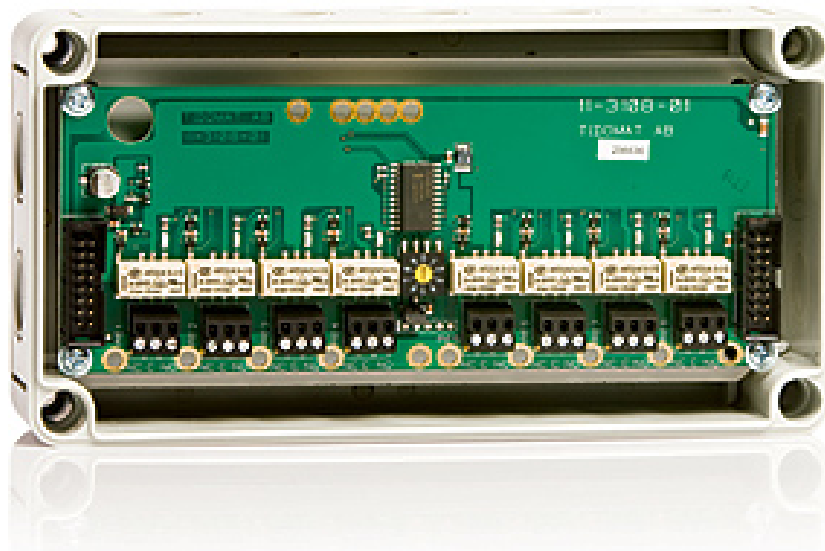

Relämodul

Relämodul med 8st reläer

Relämodul med åtta reläer gör det bland annat möjligt att styra relégrupper, något som behövs vid till exempel hisstyrning. Åtta relämoduler kan seriekopplas vilket gör det möjligt att styra totalt 64 reläer per dörrkontrollenhet (SO-3303 eller SO-3304). Relämodulen kan även anslutas till en NLX-3204 men med en begränsning av två moduler per enhet.

TEKNISKA DATA

Egen effektförbrukning:
0,5 - 11 mA
2,5 - 55 mW vid 5 VDC

Lysdioder för indikering:
8st avstängningsbara

Kapsling:
Polystyren, IP66

Temperaturområde:
+5° till +40° C

Adressering:
0-7, max åtta stycken enheter i serie

Utgång för styrning:
8st 2A/30V

Mått (BxHxD):
180x58x94 mm

Vikt:
~330 g

Artikelnummer:
SO-3108

created by
tidomat.se
-
2023-12-02