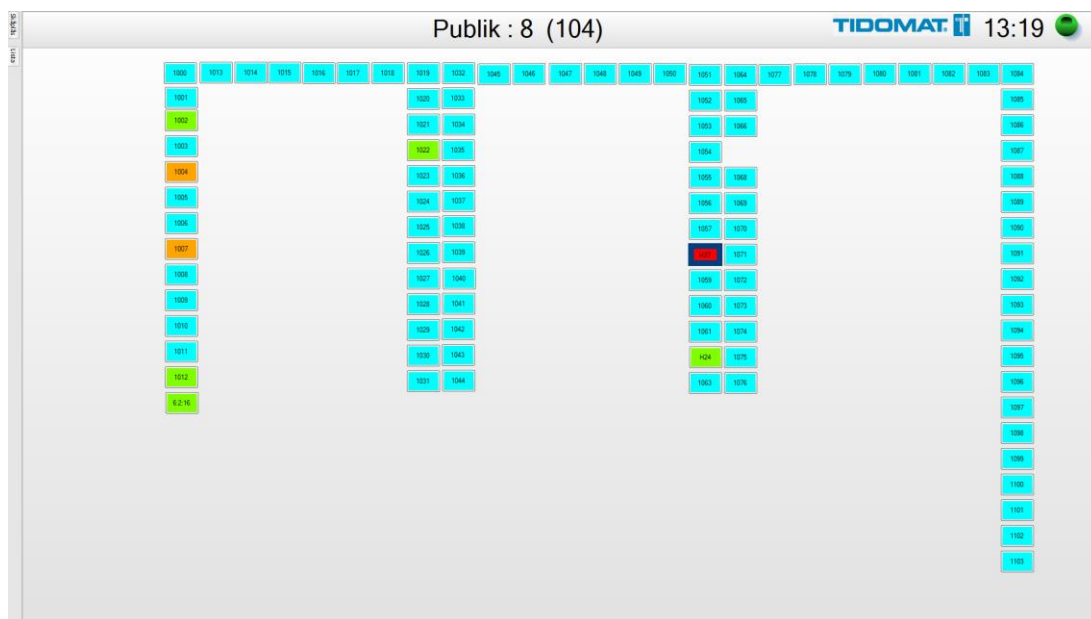

Administration

Skåphanteringsprogramet används för att visa och administrera skåplås. Programmet visar skåpets status i realtid.

- Ledigt
- Upptagen
- Uppbrutet
- Blockerat

Alla skåp och skåpanvändare är sökbara.

I programmet knyts skåpen till olika rum. Det går att ha upp till 15 stycken rum.

Placeringen av skåpen i gränssnittet är flexibel och det går enkelt att skapa en layout som liknar placeringen i t ex ett omklädningsrum.

Systemets alla skåp skapas automatiskt i databasen.