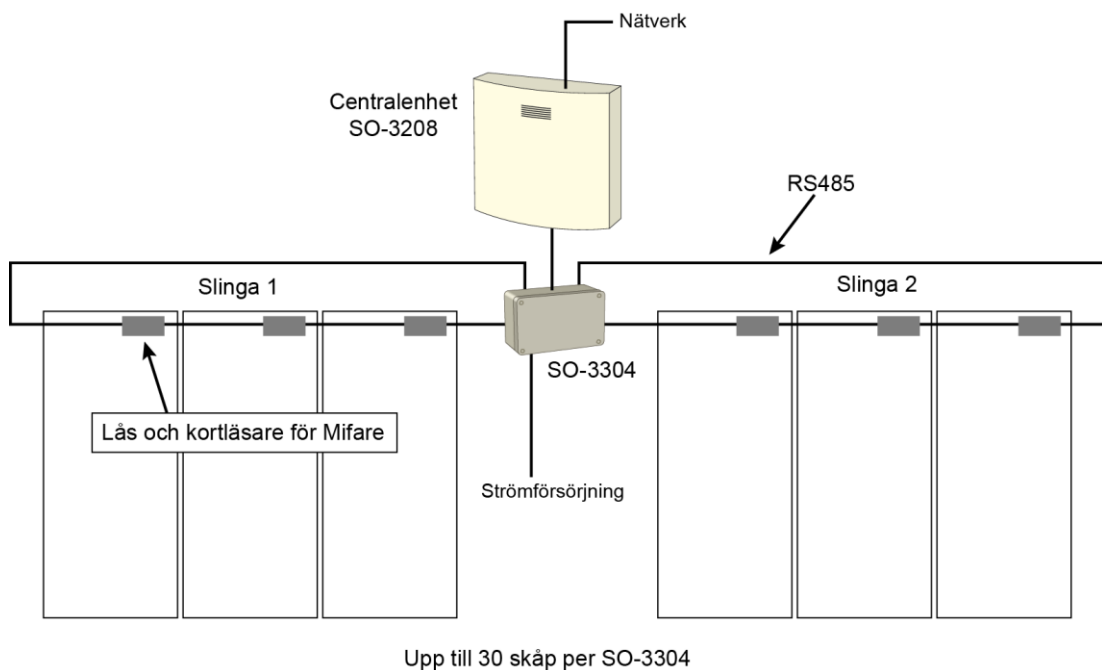

TIDOMAT SKÅPLÅSKONCEPT

Skåplåsfunktionen för t ex omklädningsrum ersätter hänglås eller lås med mynt. En användare väljer ett ledigt skåp och låser med sin egna tagg. För att låsa upp skåpet igen används samma tagg. Skåpet är nu ledigt igen.

Systemuppbyggnad

Systemet består av en Centralenhet som kan ansluta upp till 16st Dörrkontrollenhet SO-3304 som agerar RS485-master. Till varje master kan upp till 30st skåp anslutas. Flera Centralenheter kan anslutas.

Systemet administreras via en programvara.

Administration

Skåphanteringsprogramet används för att visa och administrera skåplås. Programmet visar skåpets status i realtid.

- Ledigt
- Upptagen
- Uppbrutet
- Blockerat